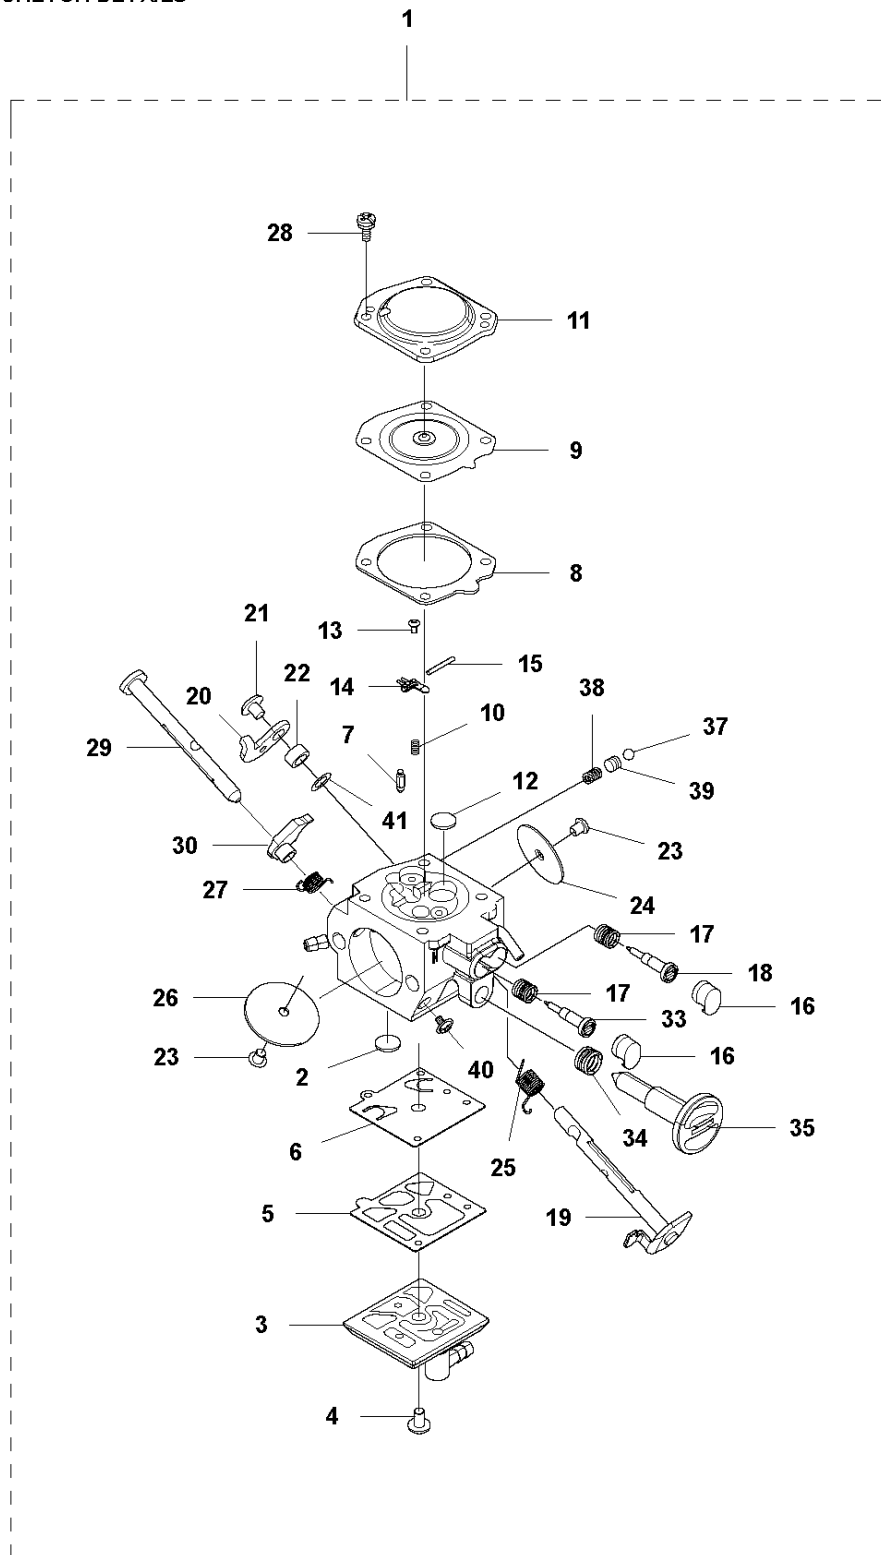

## CLUTCH &amp; OIL PUMP

543 XP, 2013-03

Ref	Part No	Description	Remark	QTY KIT	
1	521 57 99-01	OILPIPE COMP		1	
2	521 58 00-01	FILTER		1	1
3	513 61 88-01	PIPE		1	
4	576 98 53-01	BAR MOUNT PLATE		1	
5	576 98 54-01	SCREW	M4x10-T27	1	
8	585 00 60-01	CLUTCH ASSY		1	
9	514 19 74-01	SHOE		3	8
10	585 00 61-01	CLUTCH SPRING		1	8
11	521 57 94-01	BOSS		1	8
12	513 62 57-01	PLATE		1	
13	513 95 61-01	DRUM	325P	1	
14	514 23 94-01	RIM		1	
15	513 70 12-01	BEARING		1	
16	521 58 65-01	OIL PUMP SET	325P	1	
17	511 19 45-01	WORM		1	16
18	506 74 57-01	BOLT	M4x16-T27	2	
19	576 98 31-01	PUMP COVER		1	
20	521 51 57-01	BOLT	M4x12-T27	2	

## CARBURETOR DETAILS

543 XP, 2013-03

Ref	Part No	Description	Remark	QTY KIT	
1	580 79 84-01	CARBURETTOR	EU	1	
2	520 95 70-01	SCREEN		1	1
3	579 49 21-01	COVER		1	1
4	513 30 13-01	SCREW		1	1
5	514 24 27-01	GASKET		1	1
6	585 39 98-01	DIAPHRAGM PUMP		1	1
7	521 08 54-01	VALVE.INLET		1	1
8	514 24 28-01	GASKET		1	1
9	579 49 22-01	DIAPHRAGM		1	1
10	516 98 00-01	SPRING		1	1
11	585 39 99-01	COVER		1	1
12	516 34 29-01	PLUG		1	1
13	520 97 73-01	SCREW		1	1
14	514 24 29-01	LEVER		1	1
15	520 97 74-01	PIN		1	1
16	578 91 30-01	CAP		2	1
17	578 91 28-01	SPRING		2	1
18	580 24 21-01	NEEDLE		1	1
19	585 40 00-01	SHAFT ASSY		1	1
20	579 49 26-01	LEVER		1	1
21	520 75 98-01	SCREW		1	1
22	580 24 24-01	SPACER		1	1
23	579 49 28-01	SCREW		2	1
24	579 49 29-01	VALVE		1	1
25	579 49 30-01	SPRING		1	1
26	579 49 31-01	VALVE		1	1
27	581 29 80-01	SPRING		1	1
28	520 97 88-01	SCREW ASSY		4	1
29	581 29 81-01	SHAFT ASSY		1	1
30	581 29 82-01	LEVER		1	1
33	580 24 26-01	NEEDLE HIGH SPEED		1	1
34	521 06 63-01	SPRING		1	1
35	513 79 28-01	SCREW		1	1
37	580 24 27-01	BALL		1	1
38	505 05 79-01	SPRING		1	1
39	580 24 28-01	PISTON ASSY		1	1
40	581 29 83-01	SCREW		1	1
41	506 74 61-01	WASHER		1	