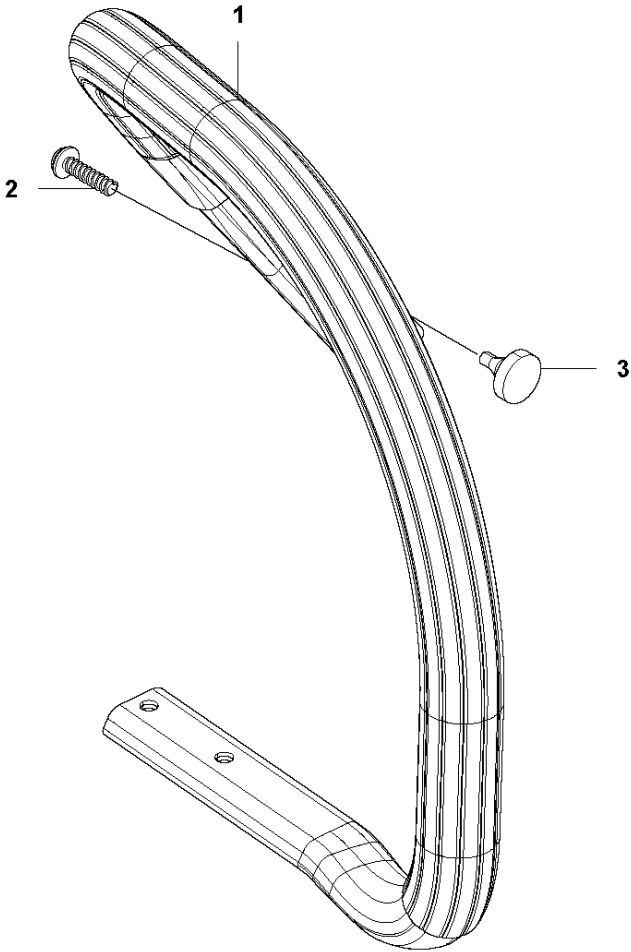

K1 543XP
HANDLES

HANDLE

543 XP, 2013-03

Ref	Part No	Description	Remark	QTY KIT
1	577 43 58-01	FRONT HANDLE ASSY		1
2	521 51 80-01	SCREW	T5x19-T27	4
3	513 74 96-01	HELPER(P)		1