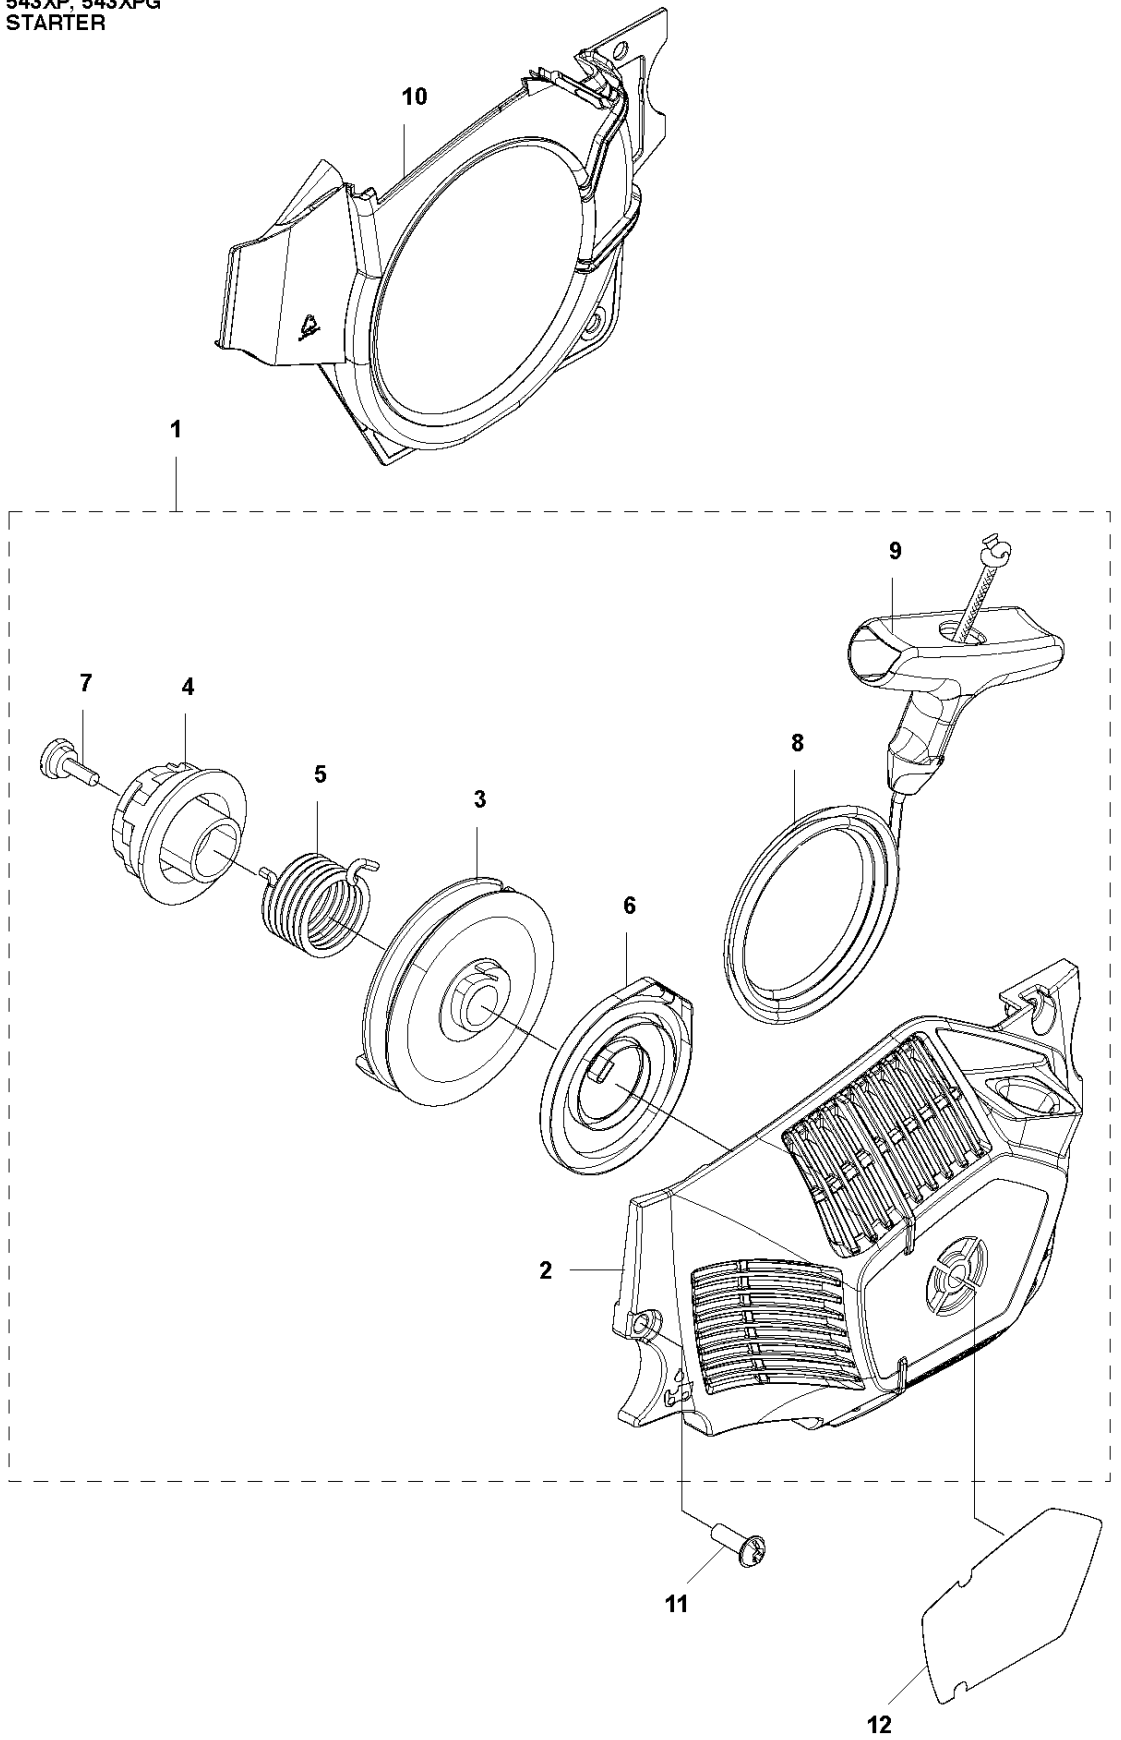

M 543XP, 543XPG
STARTER

STARTER

543 XP, 2013-03

Ref	Part No	Description	Remark	QTY	KIT
1	577 43 41-01	STARTER ASSY		1	
2	577 43 44-01	CASE		1	1
3	527 75 60-01	REEL		1	1
4	576 98 56-01	STARTER PULLEY		1	1
5	527 75 62-01	SPRING		1	1
6	576 38 33-01	SPRING CASSETTE ASSY		1	1
7	515 36 71-01	SCREW		1	1
8	527 75 61-01	ROPE		1	1
9	537 23 25-01	STARTER HANDLE		1	1
10	576 98 59-01	AIR BAFFLE		1	
11	579 19 13-01	SCREW	M5x14-T27	3	
12	577 43 65-01	DECAL STARTER	543XP	1