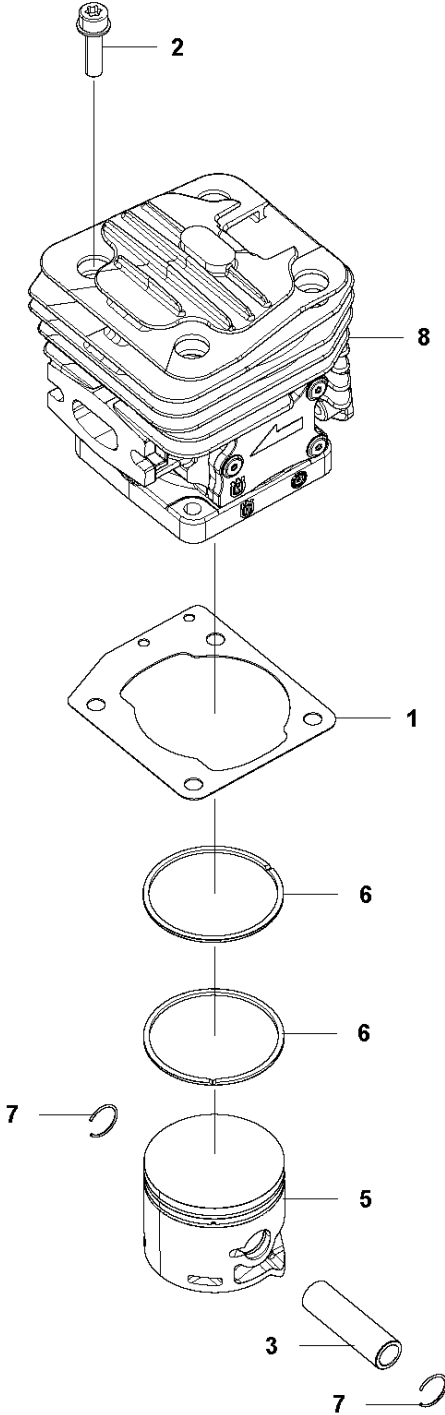

## CHAIN BRAKE &amp; CLUTCH COVER

543 XP, 2013-03

Ref	Part No	Description	Remark	QTY KIT	
1	577 43 38-01	CLUTCH COVER ASSY		1	
2	577 43 39-01	CLUTCH COVER		1	1
3	513 63 77-01	SCREW		1	1
4	513 70 14-01	NUT		1	1
5	513 63 79-01	GEAR		1	1
6	576 98 39-01	PLATE		1	1
7	576 98 41-01	SCREW	T4x10-T27	2	1
8	576 98 38-01	COVER LID		1	1
9	576 98 40-01	SCREW	T4x12-T27	2	1
10	576 98 35-01	BRAKE LEVER		1	1
11	577 00 82-01	PIN		1	1
12	579 19 02-01	RING		1	1
13	516 82 56-01	ARM		1	1
14	580 49 08-01	BRAKE BAND		1	1
15	521 07 54-01	ROLLER		1	1
16	516 82 66-01	BRAKE SPRING		1	1
17	513 96 59-01	SPRING		1	1
18	576 98 42-01	WEAR PROTECTION		1	1
19	575 96 08-01	NUT FLANGE	M8xP1.25	2	
20	577 43 64-01	DECAL		1	
21	581 64 73-02	HAND GUARD		1	
22	576 98 45-01	SPRING		1	
23	576 98 46-01	CATCH		1	
24	576 98 49-01	SPACER		1	
25	576 98 50-01	WEAR PROTECTION		1	
26	529 26 81-01	BOLT	M5x9-T27	1	
27	513 28 71-01	WASHER		1	
28	576 98 52-01	SPACER		1	
29	526 83 45-01	SCREW		1	

## CLUTCH &amp; OIL PUMP

543 XP, 2013-03

Ref	Part No	Description	Remark	QTY KIT	
1	521 57 99-01	OILPIPE COMP		1	
2	521 58 00-01	FILTER		1	1
3	513 61 88-01	PIPE		1	
4	576 98 53-01	BAR MOUNT PLATE		1	
5	576 98 54-01	SCREW	M4x10-T27	1	
8	585 00 60-01	CLUTCH ASSY		1	
9	514 19 74-01	SHOE		3	8
10	585 00 61-01	CLUTCH SPRING		1	8
11	521 57 94-01	BOSS		1	8
12	513 62 57-01	PLATE		1	
13	513 95 61-01	DRUM	325P	1	
14	514 23 94-01	RIM		1	
15	513 70 12-01	BEARING		1	
16	521 58 65-01	OIL PUMP SET	325P	1	
17	511 19 45-01	WORM		1	16
18	506 74 57-01	BOLT	M4x16-T27	2	
19	576 98 31-01	PUMP COVER		1	
20	521 51 57-01	BOLT	M4x12-T27	2	

## CYLINDER PISTON

543 XP, 2013-03

Ref	Part No	Description	Remark	QTY KIT
1	576 97 70-01	GASKET		1
2	510 90 46-01	BOLT	M5x20-T27/P	4
3	512 48 49-01	PIN		1
5	581 75 59-01	PISTON		1
6	579 02 97-01	PISTON RING		2
7	516 28 30-01	RING		2
8	577 40 50-01	CYLINDER ASSY		1